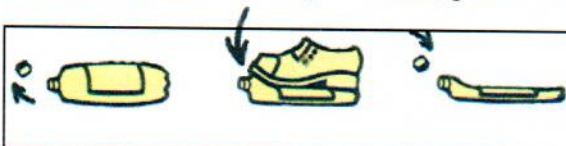

Plasty	Papier
Január	7	20
Február	4	
Marec	3,31	16
Apríl	27	
Máj	26	12
Jún	23	
Júl	21	14
August	18	
September	14	7
Október	12	
November	16	9
December	15	

Na zber papiera a plastov slúžia na tento účel určené nádoby alebo vrecia, pričom papier a plasty sa zbierajú samostatne. Prázdne vrece dostane na výmenu každá domácnosť pri vývoze. V prípade potreby je možné získať vrecia aj na mestskom, resp. obecnom úrade.

Nádoby a vrecia s odpadom musia byť v deň vývozu pripravené k manipulácii o 5,00 hod., prípadne deň vopred.

Papier

Zbiera sa: noviny, časopisy, zošity, knihy, telefónne zoznamy, baliaci papier, lepenka, papierové vrecká

Nezbiera sa: viacvrstvové obaly (krabice od mlieka a nápojov), povoskovaný papier, celofán, prepisovací papier, lepiaca páska, papier znečistený škodlivinami, kovové alebo plastové súčasti papierových výrobkov

Plasty

Zbiera sa: **PET fľaše** (fľaše z nealko-nápojov, sirupov, vína a pod.), **PE-HD fľaše** (fľaše od čistiacich prostriedkov, šampónov, aviváže, destilovanej vody, tekutých mydiel, bandasky neznečistené olejom a pod.), **PP fľaše** (fľaše od citrónových štiav a ostatné fľaše s označením PP), **LD-PE fólie** (igelitové tašky, fólie z pracích práškov, fólie zo stavebnín a pod.), **LLD-PE fólie** (tzv. strečové fólie)

Nezbiera sa: znečistené plasty, viacvrstvové obaly (krabice od mlieka a nápojov), linoleum, guma, kabelky, molitan, plastové obaly znečistené olejovými a ropnými látkami

Plastové fľaše odporúčame stláčať, aby sa čo najviac využila kapacita nádoby alebo vrecia.

Prosíme Vás o dôkladné triedenie odpadov, prispievate tým k ochrane životného prostredia a úspore druhotných surovín. Za Vašu spoluprácu a účasť pri triedení odpadov Vám ďakujeme.