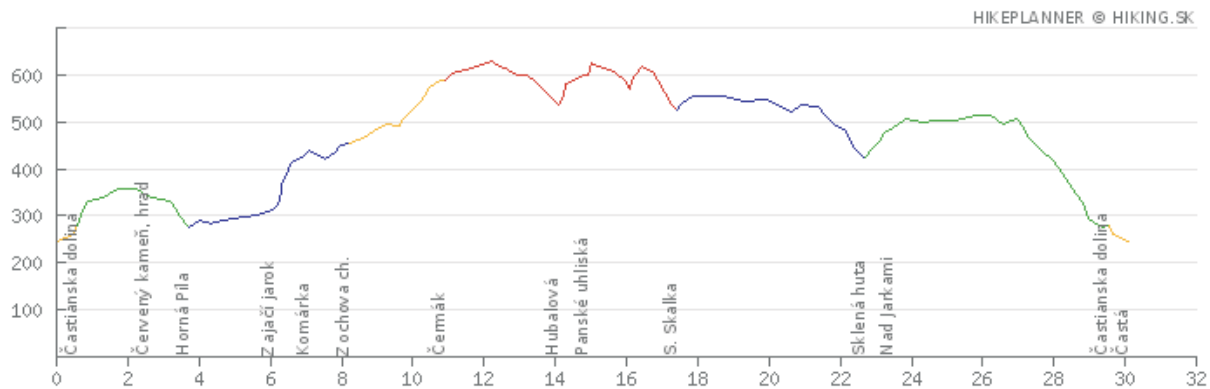

# Častá – Častá

Zhrnutie trasy: → 30.1 km ↑ 990 m ↓ 990 m ⌚ 8:20

č.	rázcestie	vzdialenosť	stúpanie	klesanie	čas úseku	vzdialenosť etapy	čas etapy	celková vzdialenosť	celkový čas
	značka								
	<b>Častá (245)</b>								
1	žltá	0.6 km	35 m	0 m	0:10	0.6 km	0:10	0.6 km	0:10
2	zelená	2.1 km	85 m	25 m	0:35	2.7 km	0:45	2.7 km	0:45
3	zelená	1 km	10 m	75 m	0:15	3.7 km	1:00	3.7 km	1:00
4	modrá	2.5 km	75 m	25 m	0:40	6.2 km	1:40	6.2 km	1:40
5	modrá	0.9 km	115 m	0 m	0:25	7.1 km	2:05	7.1 km	2:05
6	modrá	1.1 km	35 m	22 m	0:20	8.2 km	2:25	8.2 km	2:25
	žltá	2.7 km	150 m	13 m	0:45	10.9 km	3:10	10.9 km	3:10
	<b>Čermák (590)</b>								
1	červená	3.2 km	90 m	145 m	0:50	3.2 km	0:50	14.1 km	4:00
2	červená	0.8 km	75 m	10 m	0:20	4 km	1:10	14.9 km	4:20
	červená	2.5 km	65 m	140 m	0:40	6.5 km	1:50	17.4 km	5:00
	<b>S. Skalka (525)</b>								
	modrá	5.3 km	90 m	190 m	1:20	5.3 km	1:20	22.7 km	6:20
	<b>Sklená huta (425)</b>								
	zelená	0.9 km	65 m	0 m	0:20	0.9 km	0:20	23.6 km	6:40
1	zelená	5.9 km	100 m	310 m	1:30	6.8 km	1:50	29.5 km	8:10
2	žltá	0.6 km	0 m	35 m	0:10	7.4 km	2:00	30.1 km	8:20
	<b>Častá (245)</b>								