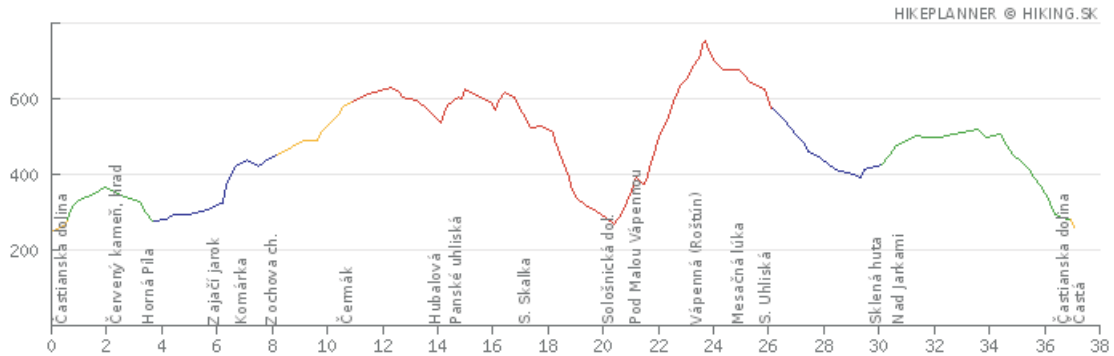

Zhrnutie trasy: ➔ 37.5 km ⬆ 1492 m ⬇ 1492 m ⌚ 10:55

č.	rázcestie	vzdialenosť	stúpanie	klesanie	čas úseku	vzdialenosť etapy	čas etapy	celková vzdialenosť	celkový čas
	značka								
	<b>Častá (245)</b>								
	žltá	0.6 km	35 m	0 m	0:10	0.6 km	0:10	0.6 km	0:10
1	<b>Častianska dolina (280)</b>	2.1 km	85 m	25 m	0:35	2.7 km	0:45	2.7 km	0:45
2	<b>Červený kameň, hrad (340)</b>	1 km	10 m	75 m	0:15	3.7 km	1:00	3.7 km	1:00
3	<b>Horná Píla (275)</b>	2.5 km	75 m	25 m	0:40	6.2 km	1:40	6.2 km	1:40
4	<b>Zajačí jarok (325)</b>	0.9 km	115 m	0 m	0:25	7.1 km	2:05	7.1 km	2:05
5	<b>Komárka (440)</b>	1.1 km	35 m	22 m	0:20	8.2 km	2:25	8.2 km	2:25
6	<b>Zochova ch. (453)</b>	2.7 km	150 m	13 m	0:45	10.9 km	3:10	10.9 km	3:10
	<b>Čermák (590)</b>								
	červená	3.2 km	90 m	145 m	0:50	3.2 km	0:50	14.1 km	4:00
1	<b>Hubalová (535)</b>	0.8 km	75 m	10 m	0:20	4 km	1:10	14.9 km	4:20
2	<b>Panské uhlišká (600)</b>	2.5 km	65 m	140 m	0:40	6.5 km	1:50	17.4 km	5:00
	<b>S. Skalka (525)</b>								
	červená	3 km	30 m	285 m	0:50	3 km	0:50	20.4 km	5:50
	<b>Sološnická dol. (270)</b>								
	červená	1.1 km	120 m	15 m	0:25	1.1 km	0:25	21.5 km	6:15
1	<b>Pod Malou Vápennou (375)</b>	2.2 km	377 m	0 m	1:05	3.3 km	1:30	23.7 km	7:20
	<b>Vápenná (Roštún) (752)</b>								
	červená	1.4 km	0 m	87 m	0:20	1.4 km	0:20	25.1 km	7:40
1	<b>Mesačná lúka (665)</b>	1 km	0 m	90 m	0:15	2.4 km	0:35	26.1 km	7:55
	<b>S. Uhliská (575)</b>								
	modrá	4 km	65 m	215 m	1:00	4 km	1:00	30.1 km	8:55
1	<b>Sklená huta (425)</b>	0.9 km	65 m	0 m	0:20	4.9 km	1:20	31 km	9:15
2	<b>Nad Jarkami (490)</b>	5.9 km	100 m	310 m	1:30	10.8 km	2:50	36.9 km	10:45
3	<b>Častianska dolina (280)</b>	0.6 km	0 m	35 m	0:10	11.4 km	2:60	37.5 km	10:55
	<b>Častá (245)</b>								